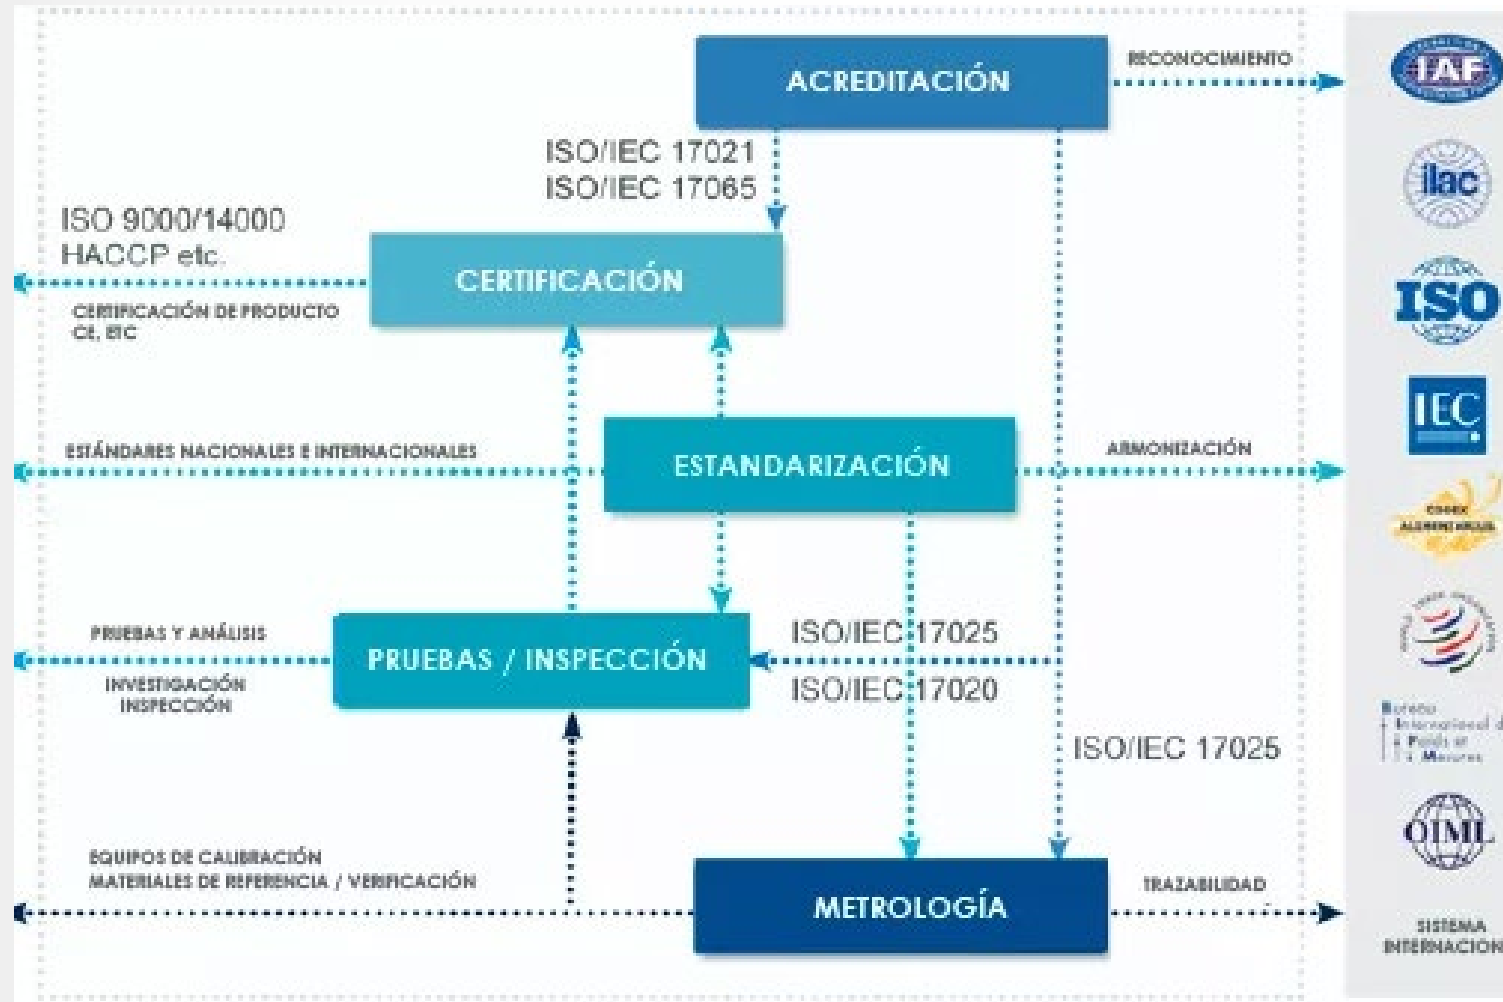

CONVENIO

CHARLAS CON
LRICH

1er Webinar, 29 de enero 2020

¿QUÉ ES LA INFRAESTRUCTURA DE LA CALIDAD?

¿Quién es Mesopartner?

- Es una empresa del conocimiento especializada en el desarrollo económico, la competitividad y la innovación.
- Es una pequeña compañía transnacional con cinco socios con actividades en cuatro continentes.
- Nuestros principales clientes son organizaciones nacionales e internacionales de cooperación para el desarrollo, ministerios y organismos de desarrollo económico.
- Estamos involucrados en la promoción de una infraestructura de calidad en los países en desarrollo y emergentes.

INFRAESTRUCTURA DE LA CALIDAD (IC)

- Describe un sistema de instituciones que garantizan la definición y el cumplimiento de los criterios de calidad
- No nos referimos a carreteras, ferrocarriles o puertos
- En Colombia, se llama Subsistema Nacional de Calidad (SICAL) conformado por:
 - el Instituto Colombiano de Normas Técnicas y Certificación (ICONTEC),
 - el Instituto Nacional de Metrología (INM), y
 - el Organismo Nacional de Acreditación de Colombia (ONAC).
- Es un sistema de escala global en base de normas armonizadas y el reconocimiento mutuo

Definición de IQNet

- Un sistema que comprende las organizaciones (públicas y privadas) junto con las políticas, el marco jurídico y reglamentario pertinente y las prácticas necesarias para apoyar y mejorar la calidad, la seguridad y la solidez ambiental de los bienes, servicios y procesos.
- La infraestructura de la calidad es necesaria para el funcionamiento eficaz de los mercados nacionales, y su reconocimiento internacional es esencial para permitir el acceso a los mercados extranjeros.